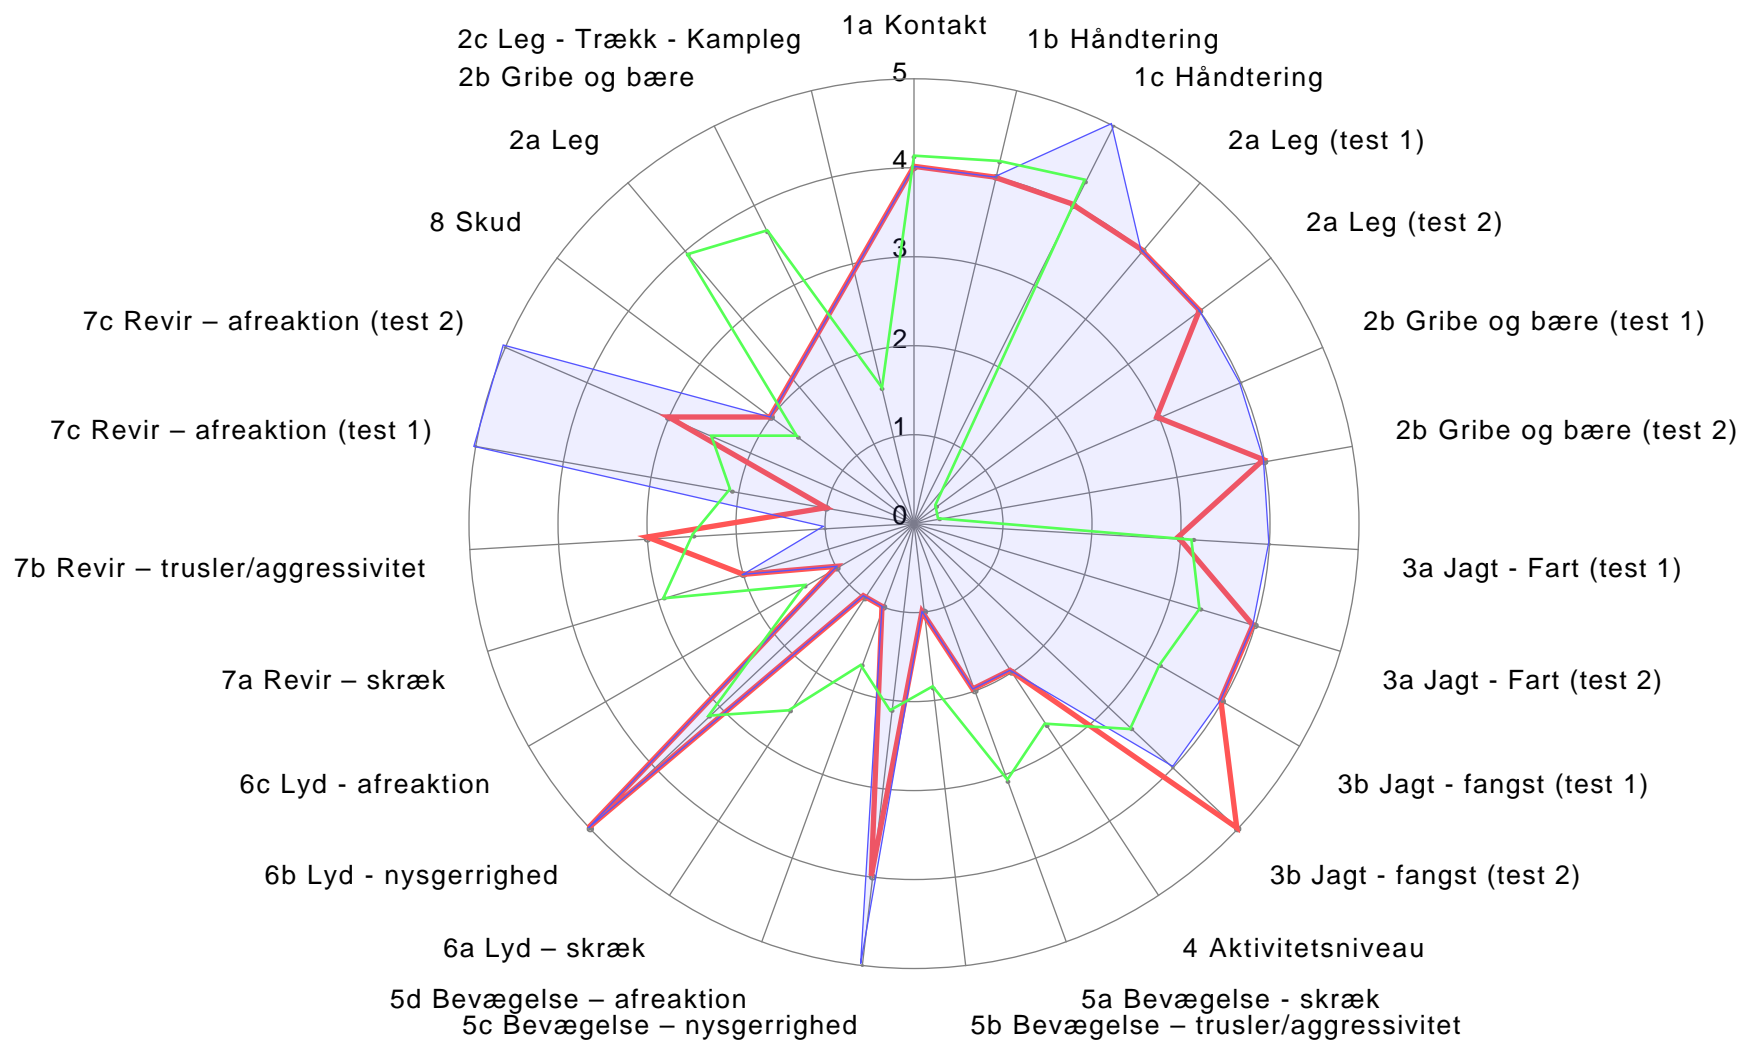

Mentalbeskrivelse - DK21185/2022

● Testet hund ● Ønske profil ● Racens gennemsnit