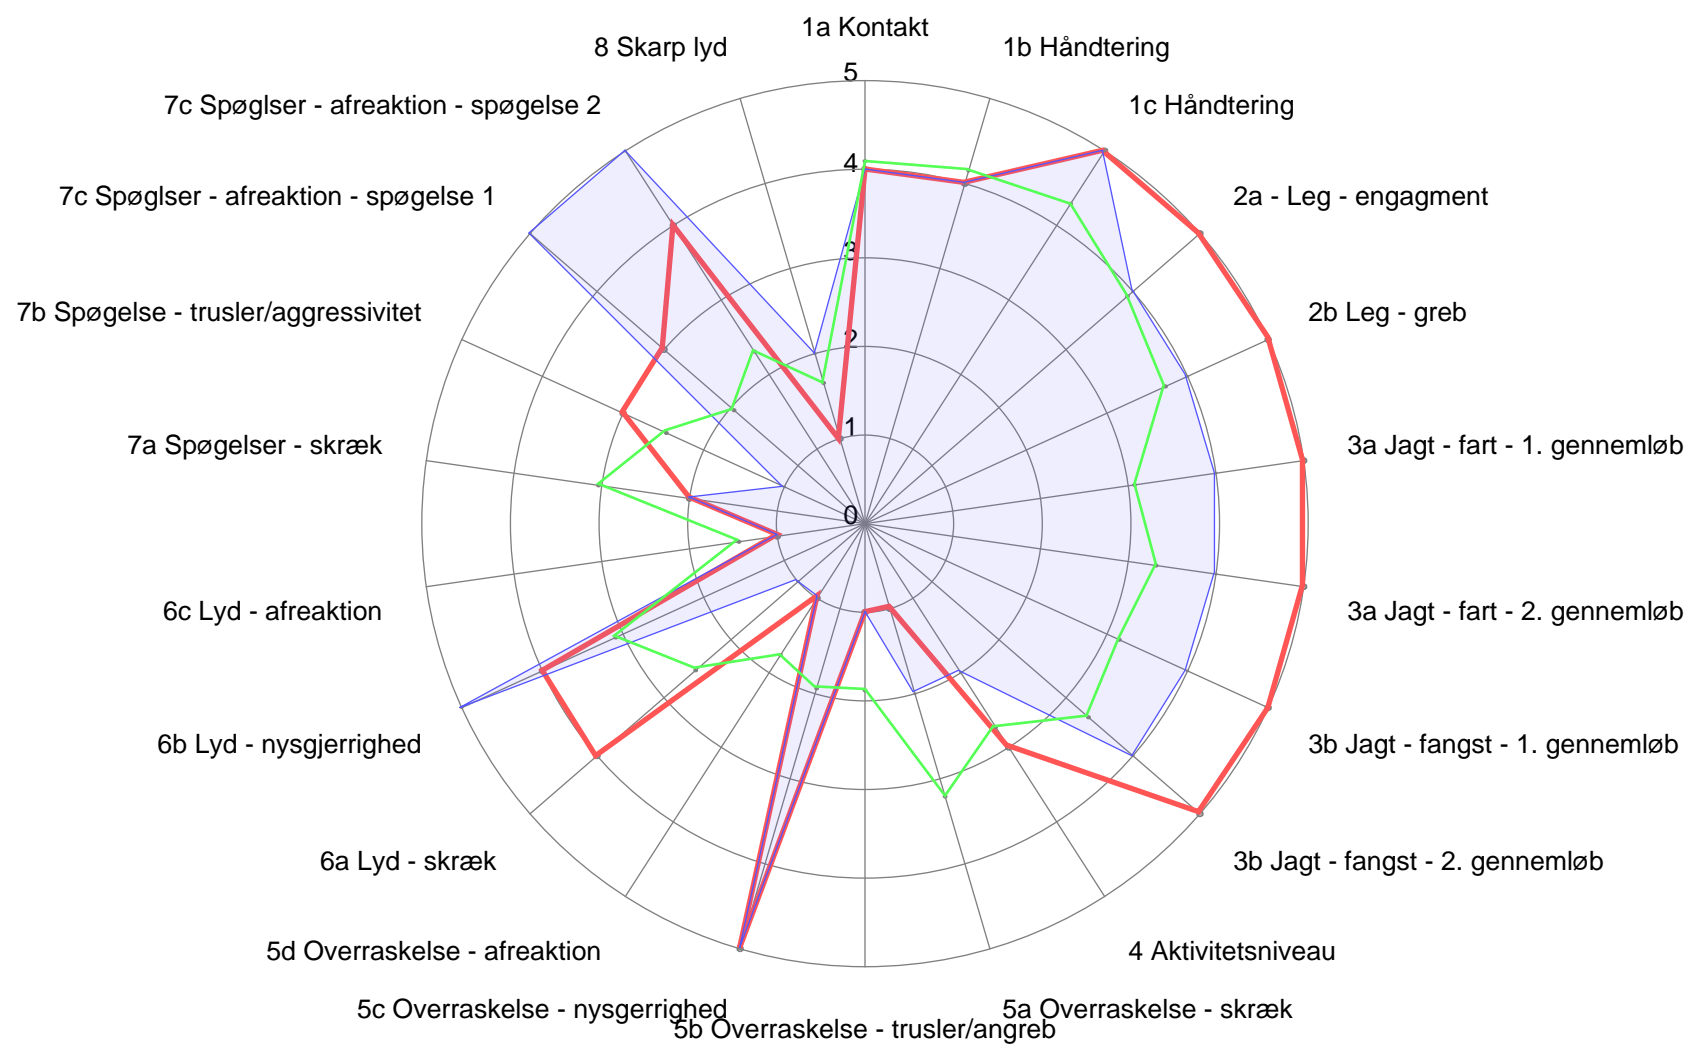

# Mentalbeskrivelse - DK14806/2018

● Testet hund ● Ønske profil ● Racens gennemsnit