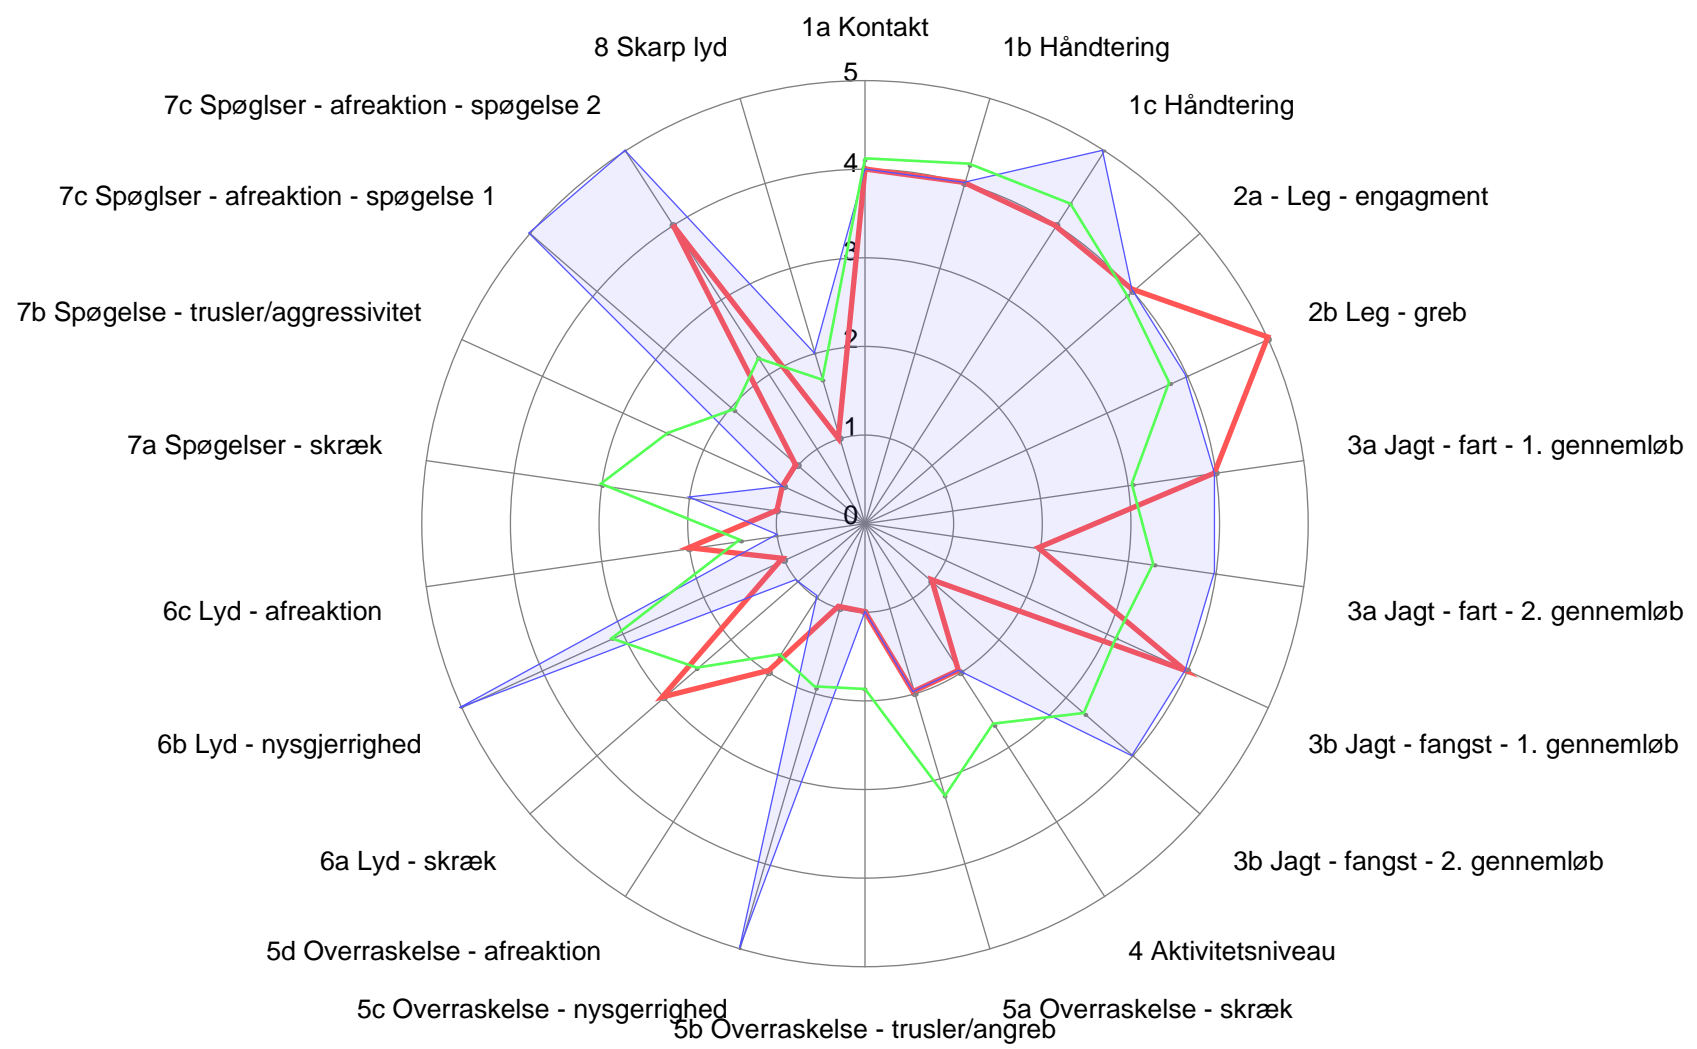

# Mentalbeskrivelse - DK00402/2014

● Testet hund ● Raceprofil ● Racens gennemsnit