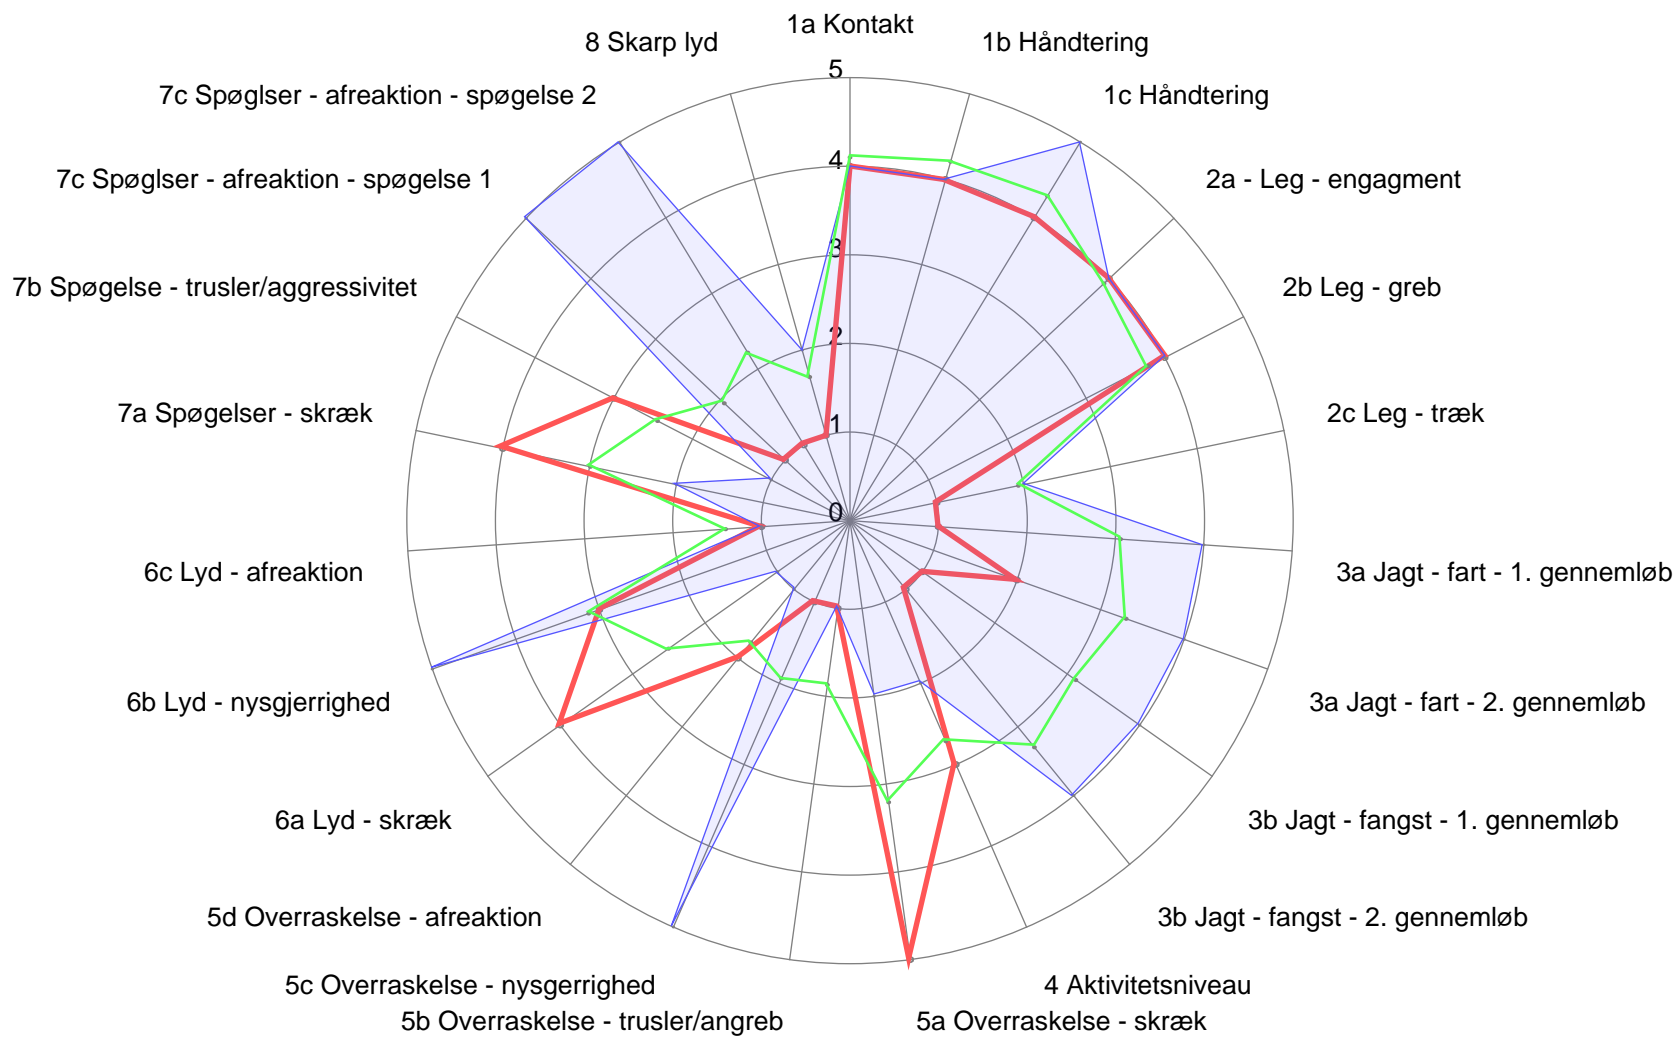

Mentalbeskrivelse - 18029/2003

● Testet hund ● Raceprofil ● Racens gennemsnit